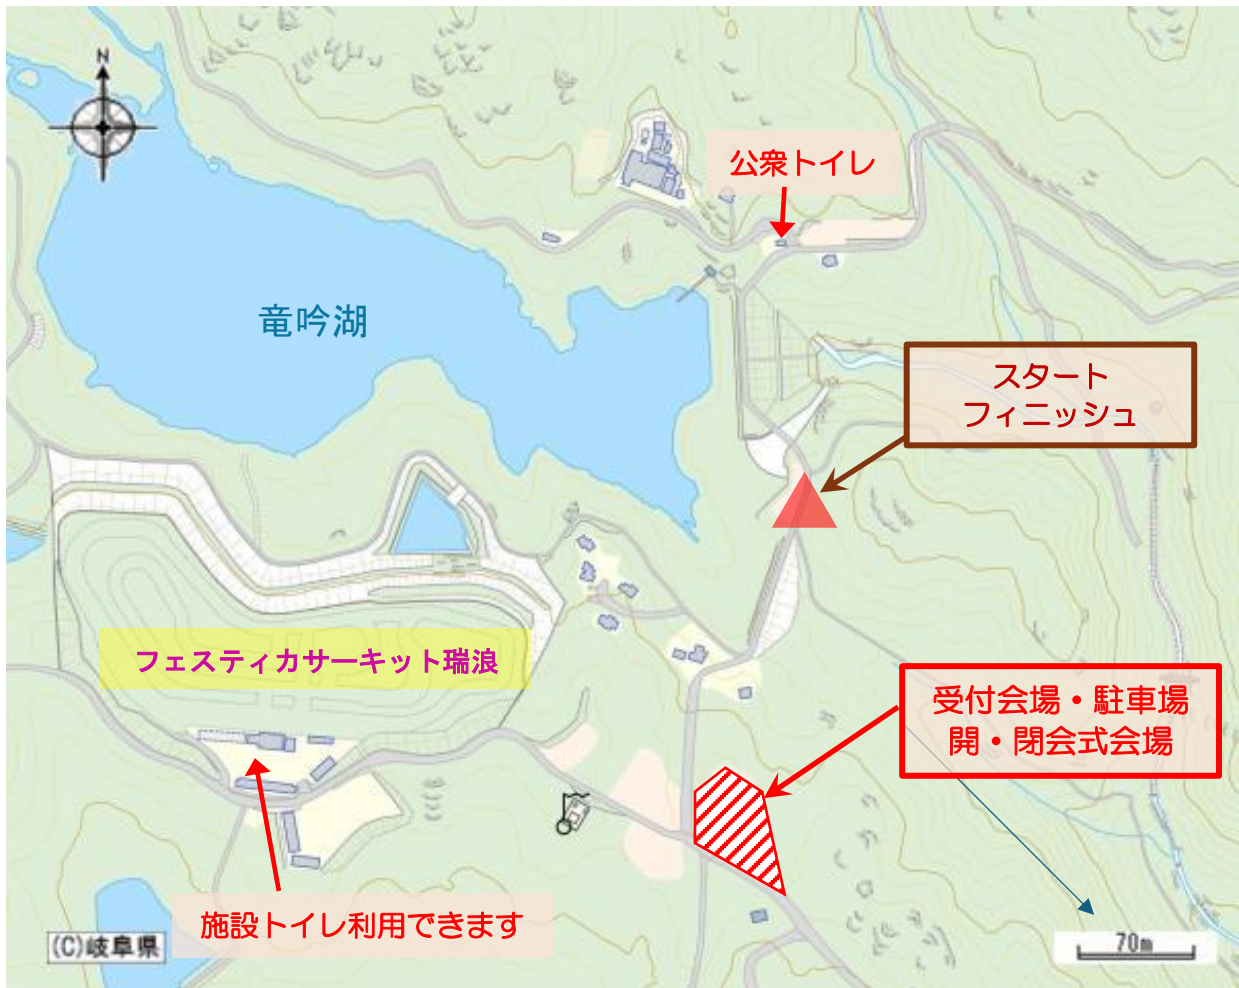

第16回県民スポーツ大会 山岳競技会場 案内図

- **受付会場、開会式、閉会式は、駐車場にて行います。**
駐車の際は係員の指示に従い、**奥から詰めて駐車**してください。
- 駐車場は**フェスティカサーキット瑞浪のご協力**でお借りしました。
ごみ等は持ち帰り、マナーを守って利用してください (**火気厳禁**)。
- トイレは、**ダム**の北側の**公衆トイレ**（男女各1）のほか、**サーキット施設内のトイレ**がお借りできました。利用の際は必ず、**サーキット係員にお声かけの上利用**してください。
- 競技の**スタート・フィニッシュ**は、ダム湖畔の駐車場で行います。
(駐車場から徒歩3分)